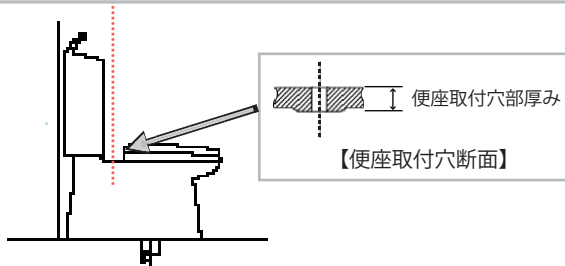

※上記寸法は設計寸法を示します。衛生陶器はその性質上、バラツキますので現物での寸法確認をお願いします。
※便器品番「BC」「C」などの前に(G:プロガード)・(Y:アクアセラミック)が付く機種もありますが、「G」や「Y」は省略
しています。

洋風便器の便座取付穴ピッチと便座取付部厚み

①便座取付穴ピッチ

洋風便器の便座取付穴ピッチは140mmです。

②便座取付穴部厚み

シリーズ	便器品番	便座取付穴部厚み (mm)
ワンピース便器	NC-99S系、NC-99P系	15
トイレナーR	TW-3A系、TW-3B系	50
トイレナーF	TWC-2A系、TWC-2B系	35
和風アタッチメント	RC-504	30
カスカディーナ	DC-4580S・4880S、 BC (DC)-3580・3880系	35
	BC (DC)-2580・2880系、 BC (DC)-1580・1880系、C-83S	65
旧カスカディーナ	(D) C-2280S・2480S系、 (D) C-1280・1480系、 C-1080S・1180S	90

※上記寸法は設計寸法を示します。衛生陶器はその性質上、バラツキますので現物での寸法確認をお願いします。
※便器品番「BC」「C」などの前に（G：プロガード）・（Y：アクアセラミック）が付く機種もありますが、「G」や「Y」は省略しています。