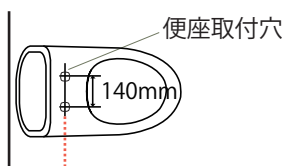

洋風便器の便座取付穴ピッチと便座取付部厚み

①便座取付穴ピッチ

洋風便器の便座取付穴ピッチは140mmです。

②便座取付穴部厚み

シリーズ	便器品番	便座取付穴部厚み (mm)
アメージュZ便器 アメージュV便器	BC-Z10S・Z10P系・Z10H系、 BC-320S系・320P系、 BC-340S系・360P系	65
アメージュZ便器(フチレス)	BC-ZA10S、BC-ZA10H	65
アメージュC便器	BC-110S系・BC-110P系、C-77S	65
コンパクトトイレ便器	BC-250S系、BC-150S系	65
リトイレ便器	BC-240S系・BC-140S系	65
アメージュM便器	BC-220S系・220P系、 BC-120S系・120P系、C-82S	65
アメージュ便器 アメージュ脱臭便器	BC (DC) -880S系・850S系、 BC (DC) -881S系・851S系、C-89S	65
一般洋風便器	BC-220SK	65
	BC-130系 BC-P20S、BC-P20HM C-5R、C-5KR、C-5KRSM、 C-5RTSM、C-5RT、C-5K、 C-P15SU、C-56K、 C-P15S、C-P15ST、C-P15STU、C-P15STUM C-P15H、C-P15HT、C-P15HTU、C-P15HTUM C-P25S、C-P25SM、C-P25H C-54SU、C-45PU、C-44SU、C-44ST C-25PU C-4R・C-4U・C-4、 C-22PR、C-22PRSM、 C-22PURC・C-22PURCSM、 C-23PC・C-23PCSM、 C-20S・20P C-13R、C-11R、C-P13P、 C-19、C-18S、C-18PU C-26U	60
	BC-180S・180P、BC-181S、181P BC-B10S・B10SU・B10P、 BC-270S・270P BC-370SX・370PX BC-160S・170S、BC-600S	65
	C-P18PA C-P12P、C-P12PM	30

※上記寸法は設計寸法を示します。衛生陶器はその性質上、バラツキますので現物での寸法確認をお願いします。
※便器品番「BC」「C」などの前に(G:プロガード)・(Y:アクアセラミック)が付く機種もありますが、「G」や「Y」は省略
しています。

洋風便器の便座取付穴ピッチと便座取付部厚み

①便座取付穴ピッチ

洋風便器の便座取付穴ピッチは140mmです。

②便座取付穴部厚み

シリーズ	便器品番	便座取付穴部厚み (mm)
ワンピース便器	NC-99S系、NC-99P系	15
トイレナーR	TW-3A系、TW-3B系	50
トイレナーF	TWC-2A系、TWC-2B系	35
和風アタッチメント	RC-504	30
カスカディーナ	DC-4580S・4880S、 BC (DC)-3580・3880系	35
	BC (DC)-2580・2880系、 BC (DC)-1580・1880系、C-83S	65
旧カスカディーナ	(D) C-2280S・2480S系、 (D) C-1280・1480系、 C-1080S・1180S	90

※上記寸法は設計寸法を示します。衛生陶器はその性質上、バラツキますので現物での寸法確認をお願いします。
※便器品番「BC」「C」などの前に（G：プロガード）・（Y：アクアセラミック）が付く機種もありますが、「G」や「Y」は省略しています。