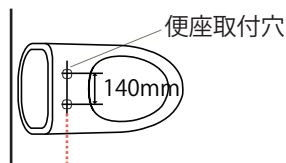

洋風便器の便座取付穴ピッチと便座取付部厚み

①便座取付穴ピッチ

洋風便器の便座取付穴ピッチは140mmです。

②便座取付穴部厚み

シリーズ	便器品番	便座取付穴部厚み (mm)
アメージュZ便器 アメージュV便器	BC-Z10S・Z10P系・Z10H系、 BC-320S系・320P系、 BC-340S系・360P系	65
アメージュZ便器(フチレス)	BC-ZA10S、BC-ZA10H	65
アメージュC便器	BC-110S系・BC-110P系、C-77S	65
コンパクトトイレ便器	BC-250S系、BC-150S系	65
リトイレ便器	BC-240S系・BC-140S系	65
アメージュM便器	BC-220S系・220P系、 BC-120S系・120P系、C-82S	65
アメージュ便器 アメージュ脱臭便器	BC (DC) -880S系・850S系、 BC (DC) -881S系・851S系、C-89S	65
一般洋風便器	BC-220SK	65
	BC-130系 BC-P20S、BC-P20HM C-5R、C-5KR、C-5KRSM、 C-5RTSM、C-5RT、C-5K、 C-P15SU、C-56K、 C-P15S、C-P15ST、C-P15STU、C-P15STUM C-P15H、C-P15HT、C-P15HTU、C-P15HTUM C-P25S、C-P25SM、C-P25H C-54SU、C-45PU、C-44SU、C-44ST C-25PU C-4R・C-4U・C-4、 C-22PR、C-22PRSM、 C-22PURC・C-22PURCSM、 C-23PC・C-23PCSM、 C-20S・20P C-13R、C-11R、C-P13P、 C-19、C-18S、C-18PU C-26U	60
	BC-180S・180P、BC-181S、181P BC-B10S・B10SU・B10P、 BC-270S・270P BC-370SX・370PX BC-160S・170S、BC-600S	65
	C-P18PA C-P12P、C-P12PM	30

※上記寸法は設計寸法を示します。衛生陶器はその性質上、バラツキますので現物での寸法確認をお願いします。
※便器品番「BC」「C」などの前に(G:プロガード)・(Y:アクアセラミック)が付く機種もありますが、「G」や「Y」は省略
しています。

洋風便器の便座取付穴ピッチと便座取付部厚み

①便座取付穴ピッチ

洋風便器の便座取付穴ピッチは140mmです。

②便座取付穴部厚み

シリーズ	便器品番	便座取付穴部厚み (mm)
ワンピース便器	NC-99S系、NC-99P系	15
トイレナーR	TW-3A系、TW-3B系	50
トイレナーF	TWC-2A系、TWC-2B系	35
和風アタッチメント	RC-504	30
カスカディーナ	DC-4580S・4880S、 BC (DC)-3580・3880系	35
	BC (DC)-2580・2880系、 BC (DC)-1580・1880系、C-83S	65
旧カスカディーナ	(D) C-2280S・2480S系、 (D) C-1280・1480系、 C-1080S・1180S	90

※上記寸法は設計寸法を示します。衛生陶器はその性質上、バラツキますので現物での寸法確認をお願いします。
※便器品番「BC」「C」などの前に（G：プロガード）・（Y：アクアセラミック）が付く機種もありますが、「G」や「Y」は省略しています。