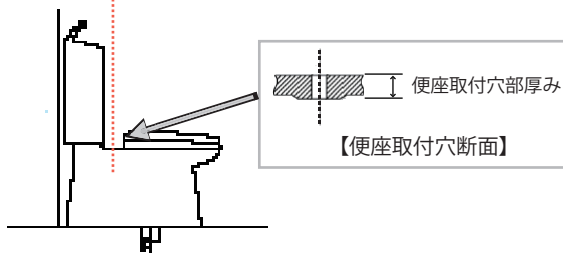

洋風便器の便座取付穴ピッチと便座取付部厚み

①便座取付穴ピッチ

洋風便器の便座取付穴ピッチは140mmです。

②便座取付穴部厚み

シリーズ	便器品番	便座取付穴部厚み (mm)
アメージュZ便器 アメージュV便器	BC-Z10S・Z10P系・Z10H系、 BC-320S系・320P系、 BC-340S系・360P系	65
アメージュZ便器(フチレス)	BC-ZA10S、BC-ZA10H	65
アメージュC便器	BC-110S系・BC-110P系、C-77S	65
コンパクトトイレ便器	BC-250S系、BC-150S系	65
リトイレ便器	BC-240S系・BC-140S系	65
アメージュM便器	BC-220S系・220P系、 BC-120S系・120P系、C-82S	65
アメージュ便器 アメージュ脱臭便器	BC (DC) -880S系・850S系、 BC (DC) -881S系・851S系、C-89S	65
一般洋風便器	BC-220SK	65
	BC-130系 BC-P20S、BC-P20HM C-5R、C-5KR、C-5KRSM、 C-5RTSM、C-5RT、C-5K、 C-P15SU、C-56K、 C-P15S、C-P15ST、C-P15STU、C-P15STUM C-P15H、C-P15HT、C-P15HTU、C-P15HTUM C-P25S、C-P25SM、C-P25H C-54SU、C-45PU、C-44SU、C-44ST C-25PU C-4R・C-4U・C-4、 C-22PR、C-22PRSM、 C-22PURC・C-22PURCSM、 C-23PC・C-23PCSM、 C-20S・20P C-13R、C-11R、C-P13P、 C-19、C-18S、C-18PU C-26U	60
	BC-180S・180P、BC-181S、181P BC-B10S・B10SU・B10P、 BC-270S・270P BC-370SX・370PX BC-160S・170S、BC-600S	65
	C-P18PA C-P12P、C-P12PM	30

※上記寸法は設計寸法を示します。衛生陶器はその性質上、バラツキますので現物での寸法確認をお願いします。
※便器品番「BC」「C」などの前に(G:プロガード)・(Y:アクアセラミック)が付く機種もありますが、「G」や「Y」は省略
しています。

洋風便器の便座取付穴ピッチと便座取付部厚み

①便座取付穴ピッチ

洋風便器の便座取付穴ピッチは140mmです。

②便座取付穴部厚み

シリーズ	便器品番	便座取付穴部厚み (mm)
ワンピース便器	NC-99S系、NC-99P系	15
トイレナーR	TW-3A系、TW-3B系	50
トイレナーF	TWC-2A系、TWC-2B系	35
和風アタッチメント	RC-504	30
カスカディーナ	DC-4580S・4880S、 BC (DC)-3580・3880系	35
	BC (DC)-2580・2880系、 BC (DC)-1580・1880系、C-83S	65
旧カスカディーナ	(D) C-2280S・2480S系、 (D) C-1280・1480系、 C-1080S・1180S	90

※上記寸法は設計寸法を示します。衛生陶器はその性質上、バラツキますので現物での寸法確認をお願いします。
※便器品番「BC」「C」などの前に（G：プロガード）・（Y：アクアセラミック）が付く機種もありますが、「G」や「Y」は省略しています。