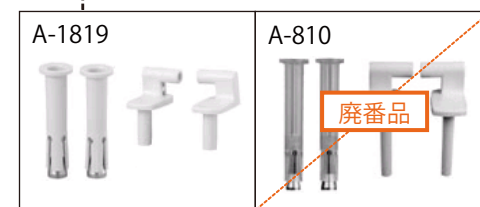

便器と便座(暖房・普通)組合せ一覧

○:取付可能機種 - :取付不可

便座 便器	品名	暖房便座		普通便座		普通便座		普通便座(前割)		普通便座		親子便座	
	画像												
	便座タイプ	大型	標準	大型	標準	大型	標準	大型	標準	大型	標準	大型	標準
便器品番	便座品番	CF-21ALJ スローダウン機構付 脱臭暖房便座	CF-21ASJ スローダウン機構付 脱臭暖房便座	CF-49AT スローダウン機構付 フタ付前丸便座	CF-47AT スローダウン機構付 フタ付前丸便座	CF-39AK フタ付 前丸便座 (固定式)	CF-37AK フタ付 前丸便座 (固定式)	CF-5AE フタ付 前割便座 (便座 当り止め無)	CF-6AE フタ付 前割便座 (便座 当り止め無)	CF-39CK フタなし 前丸便座	CF-37CK フタなし 前丸便座	CF-39WK フタなし 前丸 親子便座	CF-37WK フタなし 前丸 親子便座
便器品番	CF-18ALJ スローダウン機構付 暖房便座	CF-18ASJ スローダウン機構付 暖房便座	CF-39AT フタ付前丸便座 ワンタッチ着脱式	CF-37AT フタ付前丸便座 ワンタッチ着脱式									
旧ベアシア	BC-600S												
ベアシア便器	BC-B10S・BC-B10SU・BC-B10P、 BC-160S・BC-170S、 BC-270S・BC-270P	○	-	○	-	○	-	○+A-1819	-	○	-	○	-
ベアシアVX便器	BC-370SX・BC-370PX												
ベアシアクリエ便器	BC-371SU・BC-371PU												
ワンピース便器	NC-99・NC-99P NC-99SU・NC-99PU	○	-	注3	-	注3	-	なし 注4 なし 注4	なし 注4	○	-	○	-
トイレーナ	トイレーナ1A・1B	-	○	-	○	-	○	-	-	-	○	-	○
トイレーナR	TW-3A系・TW-3B系	-	○	-	○	-	○	なし 注5	-	-	○	-	○
トイレーナF	TWC-2A系・TWC-2B系	-	○	-	○	-	○	-	-	-	○	-	○
和風アタッチメント	RC-504	-	○	-	○	-	○	なし	-	-	○	-	○
カスカディーナ	DC-4580S・DC-4880S、 BC(DC)-3580・3880系 BC(DC)-2580・2880系 BC(DC)-1580・1880系・C-83S	○	○	○	○	○	○	なし 注4	-	○注6	-	○注6	-
旧カスカディーナ	(D)C-2280S・2480S系、 (D)C-1280・1480系、 C-1080S・1180S	-	注7	-	注8	-	注8	-	-	なし	-	なし	なし

- 注3: CF-39AK(固定式)のみ取付け可能。
- 注4: 便器の形状、サイズに特徴があり、適合する便座がありません。
- 注5: 便座取付部陶器厚さ寸法が特殊であり、取付け方法がありません。
- 注6: 便器形状に特徴があり、便座・便器形状が合いませんが使用は可能です。
- 注7: 旧カスカディーナ用取付ボルト 7A-0660P を別途手配すれば、取付け可能。
- 注8: CF-85AKT のみ取付け可能。