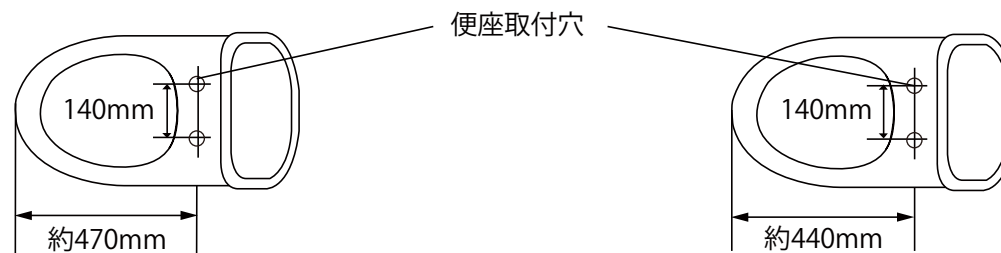

## 洋風便器のサイズ（大きさ）と便座（暖房・普通） 組合せ上の注意と組合せ一覧

### 組合せ上の注意

洋風便器のサイズ（大きさ）には下記の2タイプがあります。

大型（エロンゲートサイズ）

標準（レギュラーサイズ、普通サイズ）

INAXの暖房便座・普通便座は2つのタイプがあります。洋風便器のサイズを確認して便座を選定ください。

#### 【便座取付穴～便器先端までの寸法】

約470mmの場合は大型便座が取り付け可能です。  
約440mmの場合は標準便座が取り付け可能です。

組合せ一覧（組合せ確認）は次ページ以降をご参照ください。