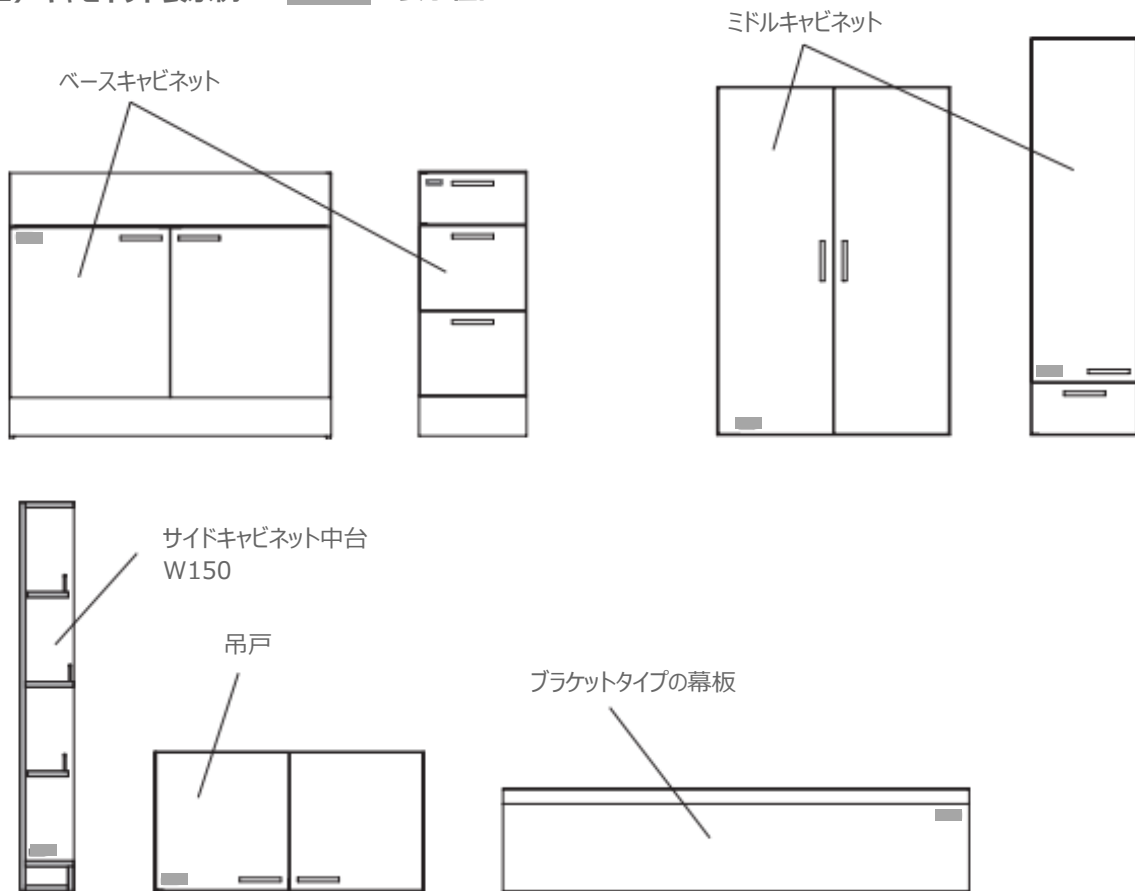

洗面化粧台 商品名表示位置

■ 商品名表示位置

基本的に、全てのキャビネットの扉裏面に表示しています。
キャビネット、扉のどちらもない商品は、カウンター裏面に表示しています。

表示シール例

(1) キャビネット表示例 : 表示位置

(2) カウンター表示例