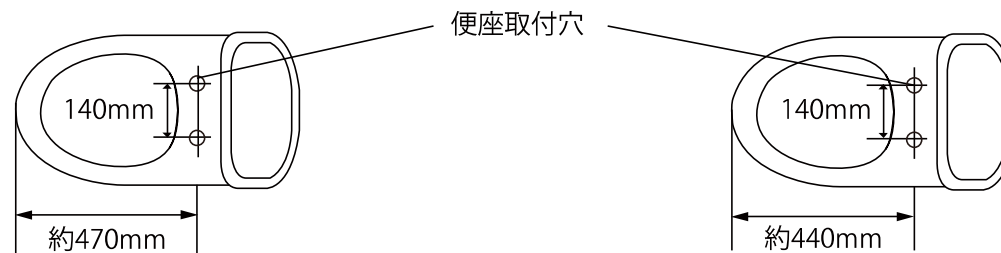

洋風便器のサイズ（大きさ）と便座（暖房・普通） 組合せ上の注意と組合せ一覧

組合せ上の注意

洋風便器のサイズ（大きさ）には下記の2タイプがあります。

大型（エロンゲートサイズ）

標準（レギュラーサイズ、普通サイズ）

INAX の暖房便座・普通便座は2つのタイプがあります。洋風便器のサイズを確認して便座を選定ください。

【便座取付穴～便器先端までの寸法】

約 470mm の場合は大型便座が取り付け可能です。
約 440mm の場合は標準便座が取り付け可能です。

組合せ一覧（組合せ確認）は次ページ以降をご参照ください。

便器と便座(暖房・普通)組合せ一覧

○:取付可能機種 ー:取付不可

便座 便器	品名	暖房便座		普通便座		普通便座		普通便座(前割)		普通便座		親子便座		
	画像													
	便座タイプ	大型	標準	大型	標準	大型	標準	大型	標準	大型	標準	大型	標準	
便器品番	便座品番	CF-21ALJ スローダウン機構付 脱臭暖房便座	CF-21ASJ スローダウン機構付 脱臭暖房便座	CF-49AT スローダウン機構付 フタ付前丸便座	CF-47AT スローダウン機構付 フタ付前丸便座	CF-39AK フタ付 前丸便座 (固定式)	CF-37AK フタ付 前丸便座 (固定式)	CF-5AE フタ付 前割便座 (便座 当り止め無)	CF-6AE フタ付 前割便座 (便座 当り止め無)	CF-39CK フタなし 前丸便座	CF-37CK フタなし 前丸便座	CF-39WK フタなし 前丸 親子便座	CF-37WK フタなし 前丸 親子便座	
便器品番	CF-18ALJ スローダウン機構付 暖房便座	CF-18ASJ スローダウン機構付 暖房便座	CF-39AT フタ付前丸便座 ワンタッチ着脱式	CF-37AT フタ付前丸便座 ワンタッチ着脱式										
アメージュZ便器 アメージュZ(7fl)入 アメージュV便器	BC-Z10S・Z10P系・Z10H系、 BC-ZA10S、 BC-320S系・320P系、 BC-340S系・360P系	○	ー	○	ー	○	ー	○+A-1819	ー	○	ー	○	ー	
アメージュC便器	BC-110S・Z110P系・C77S	ー	○	ー	○	ー	○	ー	ー	ー	○	ー	○	
コンパクト リトイレ便器	BC-250S系、BC-150S系	ー	○	ー	○	ー	○	ー	ー	ー	○	ー	○	
リトイレ便器	BC-140S系 BC-240S系	○ ○	ー ー	○ ○	ー ー	○ ○	ー ー	○ ○+A-1819	ー ー	○ ○	ー ー	○ ○	ー ー	
アメージュM便器	BC-220S系・220P系 BC-120S系・120P系・C-82S	○ ○	ー ー	○ ○	ー ー	○ ○	ー ー	○ ○	ー ー	○ ○	ー ー	○ ○	ー ー	
アメージュ便器 アメージュ脱臭便器	BC(DC)-880S系・850S系、 BC(DC)-881S系・851S系・C-89S	○	ー	○	ー	○	ー	○+A-1819	ー	○	ー	○	ー	
アメージュG便器	BC-130系	○	ー	○	ー	○	ー	○	ー	○	ー	○	ー	
一般洋風便器	(G)BC-220SK	○	ー	○	ー	○	ー	○+A-1819	ー	○	ー	○	ー	
	C-5R・C-5KR・C-5KRSM・C-5FT、 C-5RTSM・C-5RT・C-5K							○注2	ー	○	ー	○	ー	
	C-P15S・C-P15SK・C-P15ST、 C-P15STU・C-P15STUM、 C-P15HK・C-P15HT、 C-P15HTU・C-P15HTUM、 C-P15SU・C-P15H	○	ー	○	ー	○	ー	○	ー	○	ー	○	ー	
	C-56K・C-54SU、 C-45PU・C-44SU・C-44ST							○	ー	○	ー	○	ー	
	C-25PU	○	ー	○	ー	○	ー	○	ー	○	ー	○	ー	
	C-4R・C-4U・C-4、 C-22PR・C-22PRSM、 C-22PURC・C-22PURCSM、 C-23PC・C-23PCSM	○注1	ー	○	ー	○	ー	○注2	ー	○	ー	○	ー	
	C-20S・20P							○	ー					
	C-13R・C-11R・C-P13P・C-P13S	ー	○注1	ー	○	ー	○	ー	ー	○注2	ー	○	ー	○
	C-19・C-18S・C-18PU								ー	○	ー	○	ー	○
	C-26U	○	ー	○	ー	○	ー	○注2	ー	○	ー	○	ー	