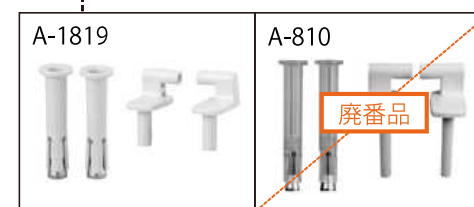

注1: C-4R、C-11R、C-P13P、C-P13P、C-19便器の場合、品番末尾に「K」をつけてご発注ください。(Kとは固定強化ボルト仕様のことです)

注2: FV式(当たり止め無し)との組合せの場合、別途対応可能なバンパーの設置が必要となります。

便器と便座(暖房・普通)組合せ一覧

○:取付可能機種 -:取付不可

便座 便器	品名	暖房便座		普通便座		普通便座		普通便座(前割)		普通便座		親子便座	
	画像												
	便座タイプ	大型	標準	大型	標準	大型	標準	大型	標準	大型	標準	大型	標準
便器品番	便座品番	CF-21ALJ スローダウン機構付 脱臭暖房便座	CF-21ASJ スローダウン機構付 脱臭暖房便座	CF-49AT スローダウン機構付 フタ付前丸便座	CF-47AT スローダウン機構付 フタ付前丸便座	CF-39AK フタ付 前丸便座 (固定式)	CF-37AK フタ付 前丸便座 (固定式)	CF-5AE フタ付 前割便座 (便座 当り止め無)	CF-6AE フタ付 前割便座 (便座 当り止め無)	CF-39CK フタなし 前丸便座	CF-37CK フタなし 前丸便座	CF-39WK フタなし 前丸 親子便座	CF-37WK フタなし 前丸 親子便座
便器品番	CF-18ALJ スローダウン機構付 暖房便座	CF-18ASJ スローダウン機構付 暖房便座	CF-39AT フタ付前丸便座 ワンタッチ着脱式	CF-37AT フタ付前丸便座 ワンタッチ着脱式									
旧ベアシア	BC-600S												
ベアシア便器	BC-B10S・BC-B10SU・BC-B10P、 BC-160S・BC-170S、 BC-270S・BC-270P	○	-	○	-	○	-	○+A-1819	-	○	-	○	-
ベアシアVX便器	BC-370SX・BC-370PX												
ベアシアクリエ便器	BC-371SU・BC-371PU												
ワンピース便器	NC-99・NC-99P NC-99SU・NC-99PU	○	-	注3	-	注3	-	なし注4 なし注4	なし注4	○	-	○	-
トイレーナ	トイレーナ1A・1B	-	○	-	○	-	○	-	-	-	○	-	○
トイレーナR	TW-3A系・TW-3B系	-	○	-	○	-	○	なし注5	-	-	○	-	○
トイレーナF	TWC-2A系・TWC-2B系	-	○	-	○	-	○	-	-	-	○	-	○
和風アタッチメント	RC-504	-	○	-	○	-	○	なし	-	-	○	-	○
カスカディーナ	DC-4580S・DC-4880S、 BC(DC)-3580・3880系 BC(DC)-2580・2880系 BC(DC)-1580・1880系・C-83S	○	○	○	○	○	○	なし注4	○注6	-	○注6	-	○注6
旧カスカディーナ	(D)C-2280S・2480S系、 (D)C-1280・1480系、 C-1080S・1180S	-	注7	-	注8	-	注8	-	-	なし	-	なし	なし

- 注3: CF-39AK(固定式)のみ取付け可能。
- 注4: 便器の形状、サイズに特徴があり、適合する便座がありません。
- 注5: 便座取付部陶器厚さ寸法が特殊であり、取付け方法がありません。
- 注6: 便器形状に特徴があり、便座・便器形状が合いませんが使用は可能です。
- 注7: 旧カスカディーナ用取付ボルト 7A-0660P を別途手配すれば、取付け可能。
- 注8: CF-85AKT のみ取付け可能。