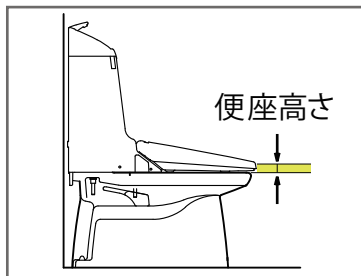

便座の高さ(厚み)一覧

タイプ	シリーズ	便座・機能部代表品番	便座高さ (厚み)mm
シャワートイレ 一体型便器	レジオ	DV-R115型	35
	サティス	DV-S428型・DV-S418型 DV-S427型・DV-S417型 DV-S426型・DV-S416型 DV-S425型・DV-S415型 DV-S424型・DV-S414型	35
	サティスG サティスS サティスE	DV-G118型・DV-G116型・DV-G115型 DV-G218型・DV-G216型・DV-G215型 DV-G118A型・DV-G115A型 DV-S628型・DV-S626型・DV-S625型 DV-S618型・DV-S616型・DV-S615型 DV-S628T型・DV-S626T型・DV-S625T型 DV-S528AT型・DV-S528A型・DV-S518A型 DV-S528T型・DV-S526T型・DV-S525T型 DV-S528型・DV-S526型・DV-S525型 DV-S518型・DV-S516型・DV-S515型 DV-E116型・DV-E115型・DV-E114型	35
	プレアスLS	DT-CL116型・DT-CL115型・DT-CL114型 DT-CL116H型・DT-CL115H型・DT-CL114H型	35
	プレアスHS	DT-CH186型・DT-CH185型・DT-CH184型 DT-CH186H型・DT-CH185H型・DT-CH184H型	35
	アステオ	DT-387J型・DT-357J型 DT-386J型・DT-356J型 DT-385J型・DT-355J型	35
	アメージュZAシャワートイレ	DT-ZA281型・DT-ZA251型	35
	アメージュZシャワートイレ	DT-Z184型・DT-Z154型 DT-Z183型・DT-Z153型 DT-Z182型・DT-Z152型 DT-Z181型・DT-Z151型	35
	アメージュZシャワートイレ (フチレス)	DT-ZA184型・DT-ZA154型 DT-ZA183型・DT-ZA153型 DT-ZA182型・DT-ZA152型 DT-ZA181型・DT-ZA151型	35
	アメージュVシャワートイレ	DT-V283型・DT-V253型 DT-V282型・DT-V252型 DT-V180型・DT-V150型	35
	アメージュシャワートイレ マンションリフォーム用	DT-M184PM型・DT-M154PM型 DT-M183PM型・DT-M153PM型 DT-M182PM型・DT-M152PM型	35
	センサー大便器	DV-155型	45

便座の高さ(厚み)一覧

タイプ	シリーズ	便座・機能部代表品番	便座高さ (厚み)mm
収納一体型便器	エレシャス	GDS-587型・GDS-557型 GDS-585型・GDS-555型 GDS-584型・GDS-554型 GDS-583型・GDS-553型 GDS-581型・GDS-551型	35
	リフォレ	GDS-H1型 YDS-H1型	35
シャワートイレ シートタイプ	New/パッソ	CW-EA24型・CW-EA23型 CW-EA22型・CW-EA21型	40
	パッソ	CW-E77型・CW-E75型・CW-E74型 CW-EA14型・CW-EA13型・CW-EA12型・CW-EA11型 CW-E73型・CW-E71型	35
	Kシリーズ	CW-K47型・CW-K45型・CW-K43型・CW-K41型 CW-K47A型・CW-K45A型	
	KS220タイプ	CW-KS220型	
	KB11タイプ	CW-KB11型・CW-KS220型	
	Pシリーズ	CW-P22型	
	スリムタイプ	CW-E61型・CW-E55型	
	KAシリーズ	CW-KA23型・CW-KA22型・CW-KA21型	
	KBシリーズ	CW-KB23型・CW-KB22型・CW-KB21型	
	PAシリーズ	CW-PA11F型・CW-PA11M型	
PBシリーズ	CW-PB11F型・CW-PB11M型		
PCシリーズ	CW-PC12型・CW-PC12Q型		
暖房便座		CF-21ALJ・CF-18ALJ CF-21ASJ・CF-18ASJ	40 35
	普通便座	CF-49型・CF-47型・CF-39型・CF-37型 CF-5型・CF-6型 C-35用便座 CF-43CK CF-7CK	27 40 31 26