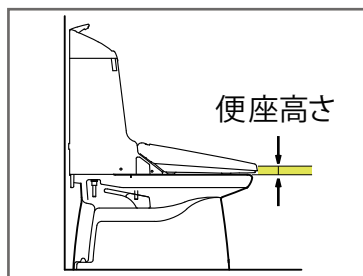

便座の高さ(厚み)一覧

タイプ	シリーズ	便座・機能部代表品番	便座高さ (厚み)mm
収納一体型便器	エレシャス	GDS-587型・GDS-557型 GDS-585型・GDS-555型 GDS-584型・GDS-554型 GDS-583型・GDS-553型 GDS-581型・GDS-551型	35
	リフォレ	GDS-H1型 YDS-H1型	35
シャワートイレ シートタイプ	New/パッソ	CW-EA24型・CW-EA23型 CW-EA22型・CW-EA21型	40
	パッソ	CW-E77型・CW-E75型・CW-E74型 CW-EA14型・CW-EA13型・CW-EA12型・CW-EA11型 CW-E73型・CW-E71型	35
	Kシリーズ	CW-K47型・CW-K45型・CW-K43型・CW-K41型 CW-K47A型・CW-K45A型	
	KS220タイプ	CW-KS220型	
	KB11タイプ	CW-KB11型・CW-KS220型	
	Pシリーズ	CW-P22型	
	スリムタイプ	CW-E61型・CW-E55型	
	KAシリーズ	CW-KA23型・CW-KA22型・CW-KA21型	
	KBシリーズ	CW-KB23型・CW-KB22型・CW-KB21型	
	PAシリーズ	CW-PA11F型・CW-PA11M型	
PBシリーズ	CW-PB11F型・CW-PB11M型		
PCシリーズ	CW-PC12型・CW-PC12Q型		
暖房便座		CF-21ALJ・CF-18ALJ CF-21ASJ・CF-18ASJ	40 35
	普通便座	CF-49型・CF-47型・CF-39型・CF-37型 CF-5型・CF-6型 C-35用便座 CF-43CK CF-7CK	27 40 31 26