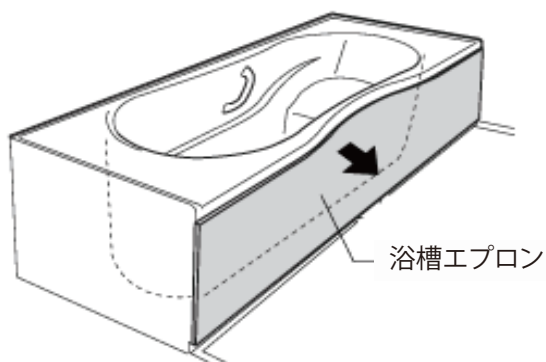

## エプロン外フタの取外し・取付け

◆レフィノIV ('03.12~'05.3)

### ■ エプロンの取外し

- ①浴槽エプロン下部に指をかけ、手前に引いてください。
- ②エプロン中央上部と中央下部を持ち、下手前方向に金具より引き抜いてください。