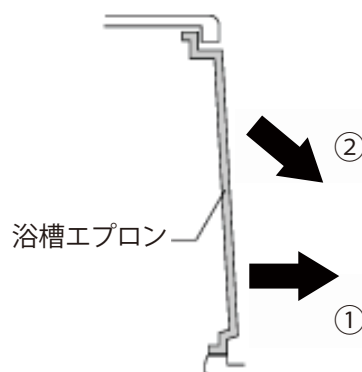

## エプロン外フタの取外し・取付け

◆レフィノIV ('03.12~'05.3)

### ■ エプロンの取外し

- ①浴槽エプロン下部に指をかけ、手前に引いてください。
- ②エプロン中央上部と中央下部を持ち、下手前方向に金具より引き抜いてください。

### ■ エプロンの取付け

外すときと逆の手順で取り付けてください。