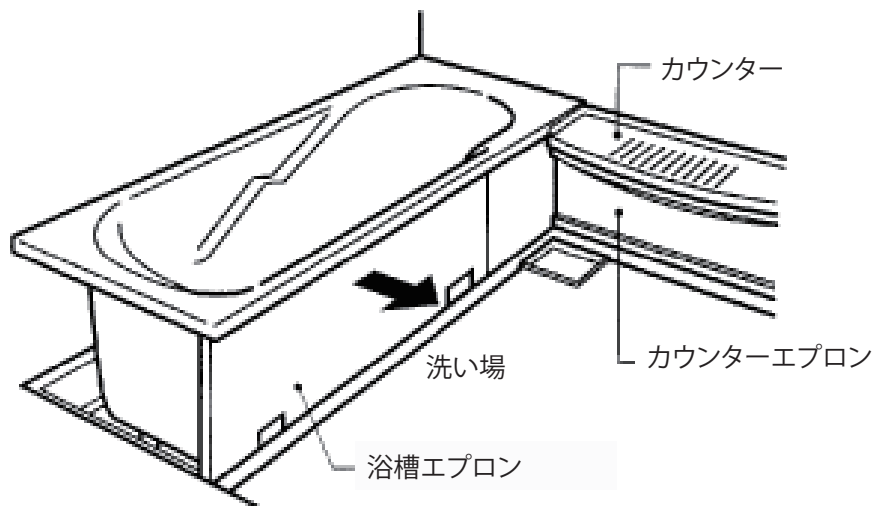

## エプロン外フタの取外し・取付け

◆ レフィノΣ ('02.12~'03.11)

### ■ エプロンの取外し

長辺浴槽エプロン下部を上を持ち上げたまま、手前に引いて取り外してください。