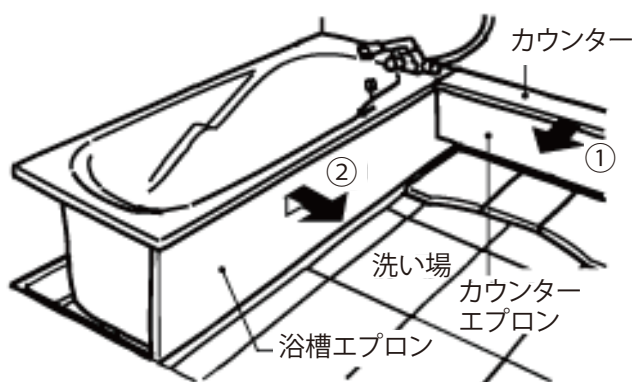

## エプロン外フタの取外し・取付け

◆ レフィノII ('95.7~'00.2) / レフィノ直需向けOR ('98.9~'00.2)

### ■ エプロンの取外し

- ①カウンターを手前に引いて外してください。
- ②浴槽エプロンを上に持ち上げたまま、手前に引いて取り外してください。

レフィノII

直需向けOR