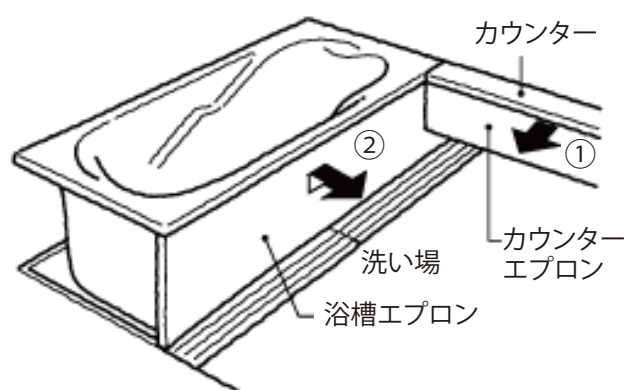

## エプロン外フタの取外し・取付け

◆ レフィノII ('95.7~'00.2) / レフィノ直需向けOR ('98.9~'00.2)

### ■ エプロンの取外し

- ①カウンターを手前に引いて外してください。
- ②浴槽エプロンを上に持ち上げたまま、手前に引いて取り外してください。

レフィノII

直需向けOR