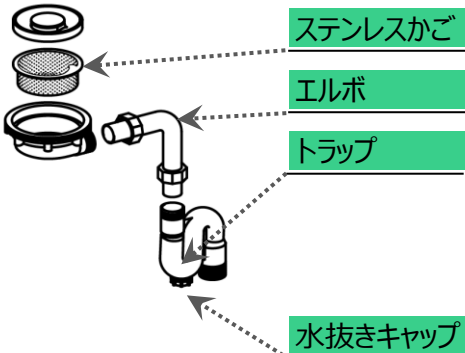

システムキッチンの各部名称

代表的な製品の例です。機種によっては、構造・位置が異なる場合があります。

ウォールユニット

- 扉
- ウォールキャビネット
- 棚板
- 底板

大型ゴミ収納器

- カウンター(ワークトップ)
- 水栓金具
- 浅型ゴミ収納器(排水口)
- シンク

浅型ゴミ収納器

- 止水栓
- 排水管