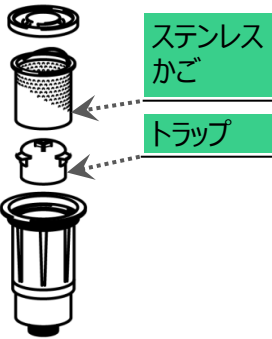

システムキッチンの各部名称

代表的な製品の例です。機種によっては、構造・位置が異なる場合があります。

ウォールユニット

- 扉
- ウォールキャビネット
- 棚板
- 底板

大型ゴミ収納器

- カウンター(ワークトップ)
- 水栓金具
- 浅型ゴミ収納器(排水口)
- シンク

浅型ゴミ収納器

- 止水栓
- 排水管

キャビネット

- 引き出し
- 間仕切りバー
- サイドギャラリー
- 化粧カバー
- フロアユニット
- けこみ

ビルトイン機器

- レンジフード
- コンロ・グリル
- 食器洗い乾燥機

※ビルトイン機器とははめ込みタイプ

防熱板

キッチン
バックパネル