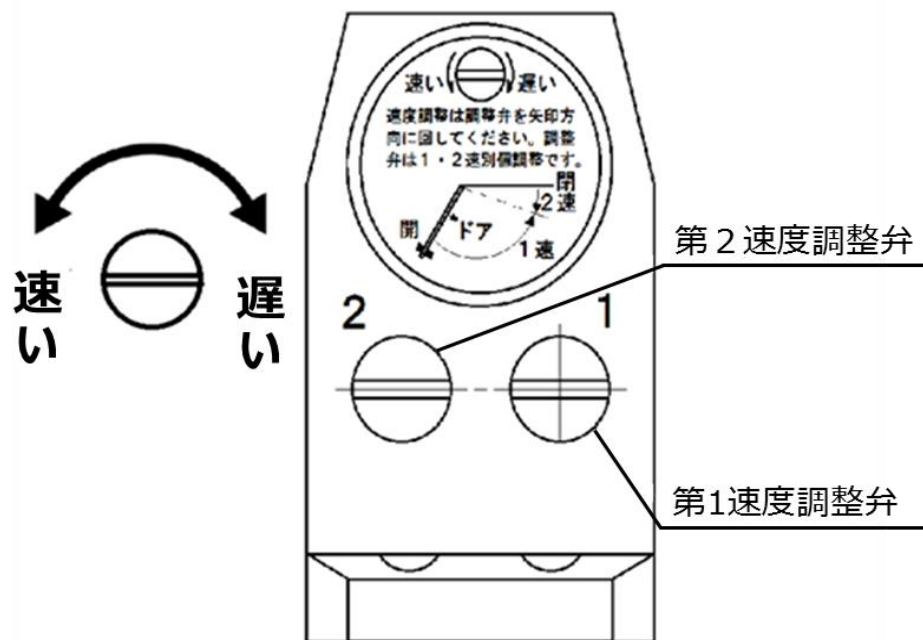

タイプ2の場合

閉じ速度の調整

閉じ速度は、1速・2速個別の調整できます。

<ご注意！>

調整弁は樹脂製ですので、きつく締めないでください。